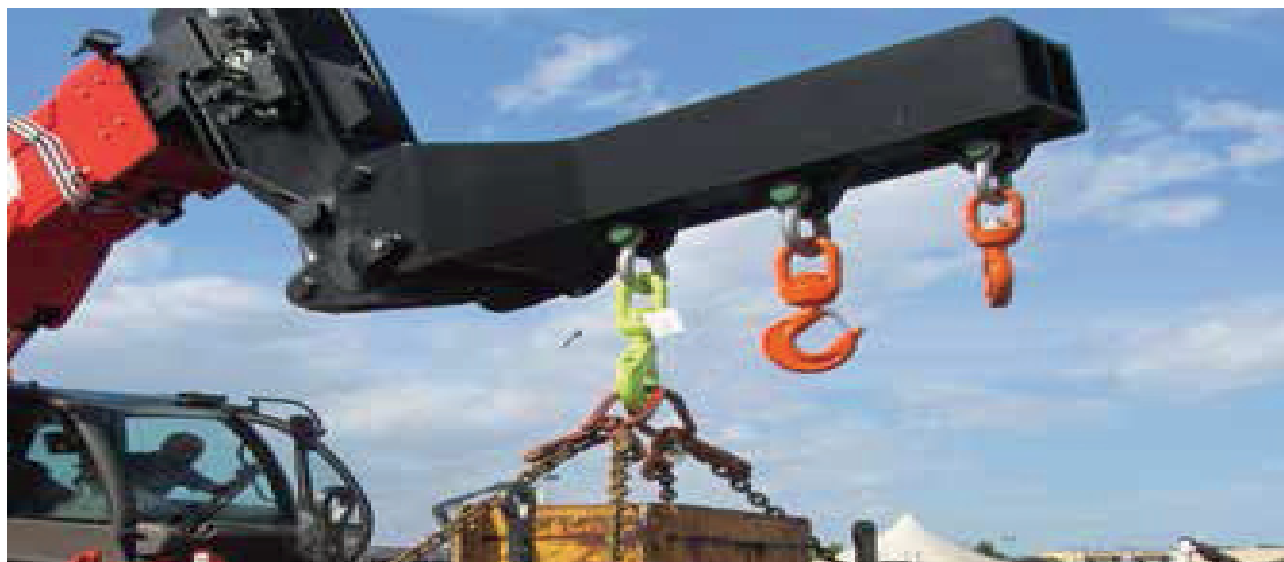

POTENCE GRANDE CAPACITÉ

- Potence équipée de trois crochets pour une meilleure adaptation aux différentes conditions de travail.
- Idéale pour toutes les charges lourdes suspendues.
- Sécurité : crochet pivotant autobloquant homologué.