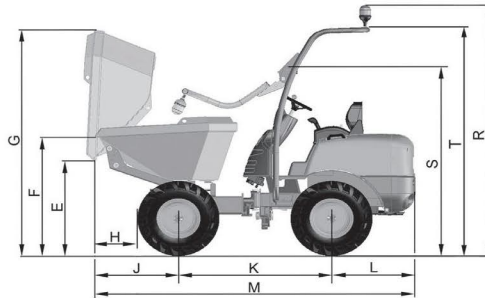

(Sede central AUSA-Manresa)

D 120 AHA_1200 Kg

DIMENSIONS (mm)	D 120 AHA
A	1190
B	-
C	1200
D	1485
E	980
F	1275
G	2280
H	440
I	265
J	822
K	1500
L	820
M	3142
N	1680
O	2180
P	2980
R	2650
S	2000
T	2420

AUSA
www.ausa.com

CARACTERISTIQUES TECHNIQUES

		D 120 AHA
Capacité de charge (Kg)		1000 / 1200
Système de décharge		Hydraulique à hauteur
Châssis		
Capacité de la benne (l)	Eau	345 / 425
	A ras bord	395 / 515
	En dôme	505 / 680
Moteur	Diesel	Kubota D1105
	Puissance s/SAE J 1995 (KW/CV)	16,8 KW / 22,8 CV (2700 rpm)
	Nombre de cylindres	3
	Refroidissement	Eau
Traction		4 x 4 permanent
Transmission		Hydrostatique, avec pompe à débit variable et régulation automatique. Inverseur de vitesse électrique sur le joystick.
Démarrage		Electrique
Vitesse maximale (Km/h)		15 / 17
Essieux		Essieux avec réduction finale épicycloïdale
Poids à vide (Kg)		1300 / 1375
Déclivité maximale (à pleine charge)		38% / 48%
Circuit hydraulique		Pompe à engrenage 8cc. Pression de travail 170 bar. / 210 bar.
Pneus	Standard	27x8.50-15" / 10.0/75-15.3"
	Option	11.0 / 65 - 12; 7.00-12; 6.5/80 (D 100 AHA)
Rayon de braquage extérieur (mm)		3060
Direction		Hidráulica
Capacité de réservoir (l)	Combustible	23
	Hydraulique	21.2
Frein de service et de stationnement		Totalement étanches à disques multiples dans un bain d'huile
EQUIPEMENT DE SERIE		Système anti-vandalisme Siege ergonomique Ceinture de sécurité Joystick Arceau protecteur rabattable ROPS Gyrophare Rétroviseur Avertisseur sonore de marche arrière
EQUIPEMENT OPTIONNEL		Siege grand confort Toit protecteur FOPS Eclairage routier Capot moteur métallique Crochet de remorque