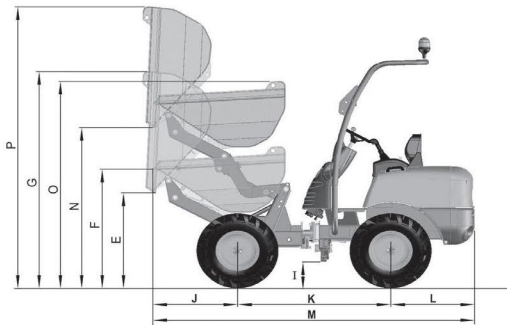

(Sede central AUSA-Manresa)

D 120 AHA_1200 Kg

DIMENSIONS (mm)	D 120 AHA
A	1190
B	-
C	1200
D	1485
E	980
F	1275
G	2280
H	440
I	265
J	822
K	1500
L	820
M	3142
N	1680
O	2180
P	2980
R	2650
S	2000
T	2420

AUSA
www.ausa.com

CARACTERISTIQUES TECHNIQUES

		D 120 AHA
Capacité de charge (Kg)		1000 / 1200
Système de décharge		Hydraulique à hauteur
Châssis		
Capacité de la benne (l)	Eau	345 / 425
	A ras bord	395 / 515
	En dôme	505 / 680
Moteur	Diesel	Kubota D1105
	Puissance s/SAE J 1995 (KW/CV)	16,8 KW / 22,8 CV (2700 rpm)
	Nombre de cylindres	3
	Refroidissement	Eau
Traction		4 x 4 permanent
Transmission		Hydrostatique, avec pompe à débit variable et régulation automatique. Inverseur de vitesse électrique sur le joystick.
Démarrage		Electrique
Vitesse maximale (Km/h)		15 / 17
Essieux		Essieux avec réduction finale épicycloïdale
Poids à vide (Kg)		1300 / 1375
Déclivité maximale (à pleine charge)		38% / 48%
Circuit hydraulique		Pompe à engrenage 8cc. Pression de travail 170 bar. / 210 bar.
Pneus	Standard	27x8.50-15" / 10.0/75-15.3"
	Option	11.0 / 65 - 12; 7.00-12; 6.5/80 (D 100 AHA)
Rayon de braquage extérieur (mm)		3060
Direction		Hidráulica
Capacité de réservoir (l)	Combustible	23
	Hydraulique	21.2
Frein de service et de stationnement		Totalement étanches à disques multiples dans un bain d'huile
EQUIPEMENT DE SERIE		Système anti-vandalisme Siege ergonomique Ceinture de sécurité Joystick Arceau protecteur rabattable ROPS Gyrophare Rétroviseur Avertisseur sonore de marche arrière
EQUIPEMENT OPTIONNEL		Siege grand confort Toit protecteur FOPS Eclairage routier Capot moteur métallique Crochet de remorque