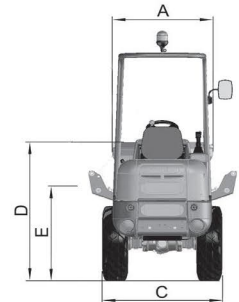

(Sede central AUSA-Manresa)

D 120 AHA_1200 Kg

DIMENSIONS (mm)	D 120 AHA
A	1190
B	-
C	1200
D	1485
E	980
F	1275
G	2280
H	440
I	265
J	822
K	1500
L	820
M	3142
N	1680
O	2180
P	2980
R	2650
S	2000
T	2420

AUSA
www.ausa.com

CARACTERISTIQUES TECHNIQUES

		D 120 AHA
Capacité de charge (Kg)		1000 / 1200
Système de décharge		Hydraulique à hauteur
Châssis		
Capacité de la benne (l)	Eau	345 / 425
	A ras bord	395 / 515
	En dôme	505 / 680
Moteur	Diesel	Kubota D1105
	Puissance s/SAE J 1995 (KW/CV)	16,8 KW / 22,8 CV (2700 rpm)
	Nombre de cylindres	3
	Refroidissement	Eau
Traction		4 x 4 permanent
Transmission		Hydrostatique, avec pompe à débit variable et régulation automatique. Inverseur de vitesse électrique sur le joystick.
Démarrage		Electrique
Vitesse maximale (Km/h)		15 / 17
Essieux		Essieux avec réduction finale épicycloïdale
Poids à vide (Kg)		1300 / 1375
Déclivité maximale (à pleine charge)		38% / 48%
Circuit hydraulique		Pompe à engrenage 8cc. Pression de travail 170 bar. / 210 bar.
Pneus	Standard	27x8.50-15" / 10.0/75-15.3"
	Option	11.0 / 65 - 12; 7.00-12; 6.5/80 (D 100 AHA)
Rayon de braquage extérieur (mm)		3060
Direction		Hidráulica
Capacité de réservoir (l)	Combustible	23
	Hydraulique	21.2
Frein de service et de stationnement		Totalement étanches à disques multiples dans un bain d'huile
EQUIPEMENT DE SERIE		Système anti-vandalisme Siege ergonomique Ceinture de sécurité Joystick Arceau protecteur rabattable ROPS Gyrophare Rétroviseur Avertisseur sonore de marche arrière
EQUIPEMENT OPTIONNEL		Siege grand confort Toit protecteur FOPS Eclairage routier Capot moteur métallique Crochet de remorque