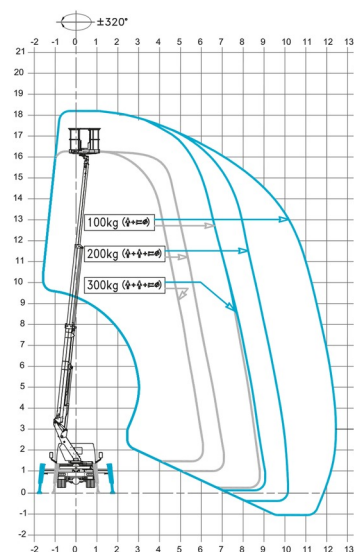

HOOGWERKER OP CAMION

RENAULT - CTE B18

Hoogwerkers en schaarliften

» RENAULT - CTE B18

Werkhoogte	18,00 m
Draagvermogen	300 kg
Lengte	6,81 m
Breedte	2,09 m
Hoogte	3,15 m
Gewicht	3450 kg

ACCESSOIRES

- Operator - CAT 1