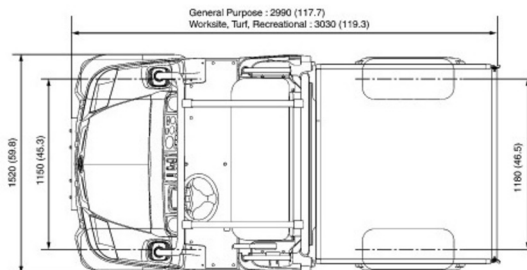

TRANSPORTER

Heftrucks en verreikers

KUBOTA RTV-X900 4x4 cabine

» KUBOTA RTV-X900 4x4 cabine

Aandrijving/sturing	4x4
Draagvermogen	1250 kg
Lengte	3,06 m
Breedte	1,61 m
Hoogte	2,02 m
Gewicht	941 kg

ACCESSOIRES