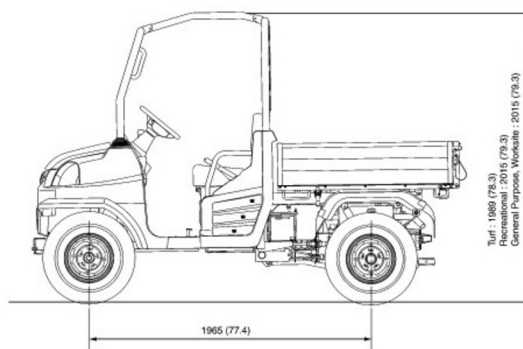

TRANSPORTER

Heftrucks en verreikers

KUBOTA RTV-X900 4x4 cabine

» KUBOTA RTV-X900 4x4 cabine

Aandrijving/sturing	4x4
Draagvermogen	1250 kg
Lengte	3,06 m
Breedte	1,61 m
Hoogte	2,02 m
Gewicht	941 kg

ACCESSOIRES